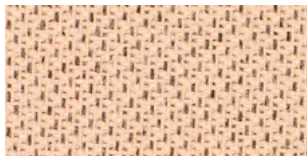

## **TONAL**

by Gabriel

140 cm: 2490-60122  
170 cm: 2495-60122

140 cm: 2490-66284  
170 cm: 2495-66284

140 cm: 2490-60123  
170 cm: 2495-60123

140 cm: 2490-60124  
170 cm: 2495-60124

140 cm: 2490-60999  
170 cm: 2495-60999

140 cm: 2490-61317  
170 cm: 2495-61317

140 cm: 2490-61180

140 cm: 2490-61182

140 cm: 2490-62156  
170 cm: 2495-62156

140 cm: 2490-62057

140 cm: 2490-63098

140 cm: 2490-64207

140 cm: 2490-64208

All colours are available in width 140 cm/55". 15 colours are also available in width 170 cm/67".  
Contact customer service for other colours.

140 cm: 2490-63153  
170 cm: 2495-63153

140 cm: 2490-65147