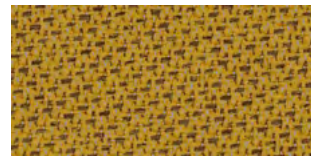

## **TONAL**

by Gabriel

140 cm: 2490-60122  
170 cm: 2495-60122

140 cm: 2490-66284  
170 cm: 2495-66284

140 cm: 2490-60123  
170 cm: 2495-60123

140 cm: 2490-60124  
170 cm: 2495-60124

140 cm: 2490-60999  
170 cm: 2495-60999

140 cm: 2490-61317  
170 cm: 2495-61317

140 cm: 2490-61180

140 cm: 2490-61182

140 cm: 2490-62156  
170 cm: 2495-62156

140 cm: 2490-62057

140 cm: 2490-63098

140 cm: 2490-64207

140 cm: 2490-64208

All colours are available in width 140 cm/55". 15 colours are also available in width 170 cm/67".  
Contact customer service for other colours.

140 cm: 2490-63153  
170 cm: 2495-63153

140 cm: 2490-65147